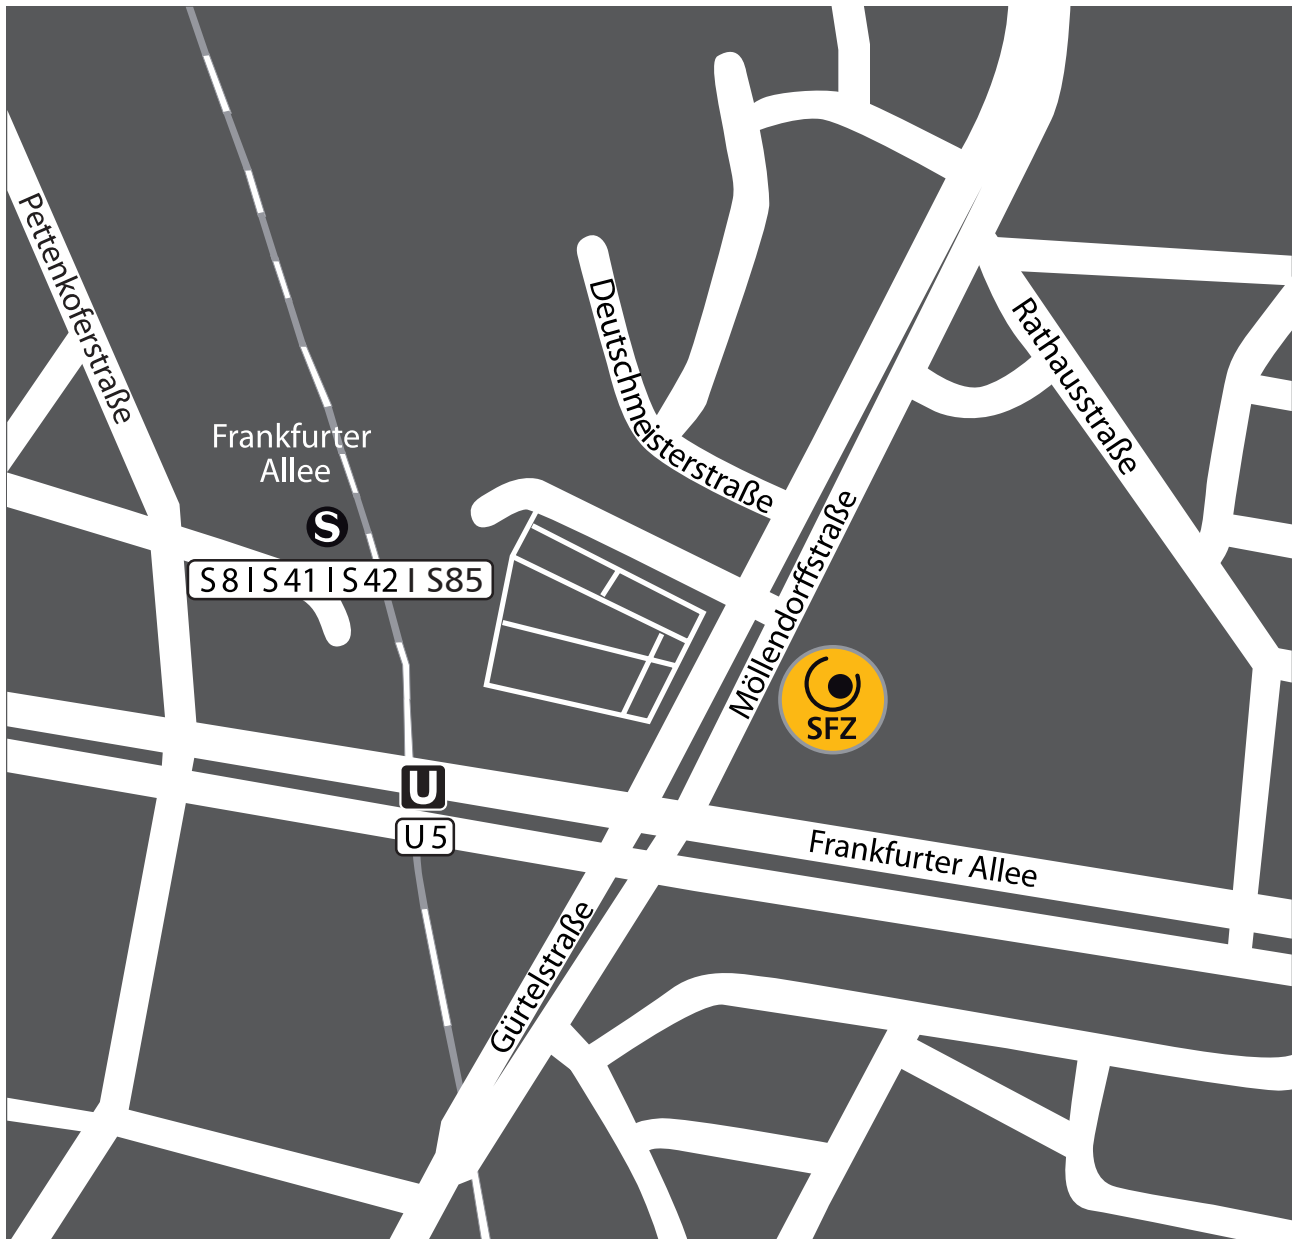

Anfahrtsskizze

SEHZENTRUM Berlin – Sprachkurse

Anfahrt: Tram M 16 oder M13
U-Bahnlinie U5
S-Bahnlinien S8, S41, S42 oder S85

Haltestelle: S / U-Bahnhof Frankfurter Allee

Kontakt: **SFZ Förderzentrum gGmbH**
SEHZENTRUM Berlin
Möllendorffstraße 3
10367 Berlin
Telefon: 030 326675-90, Fax: 030 726168-72

www.sehzentrum-berlin.de

Das Sehzentrum Berlin mit dem Angebot der Sprachkurse befindet sich im Bezirk Lichtenberg, schräg gegenüber vom Ring-Center.

Die Einrichtung ist sowohl mit dem PKW, als auch mit öffentlichen Verkehrsmitteln sehr gut erreichbar.

Es befinden sich 2 Parkplätze des SFZ und ein Gästeparkplatz vor dem Haus.